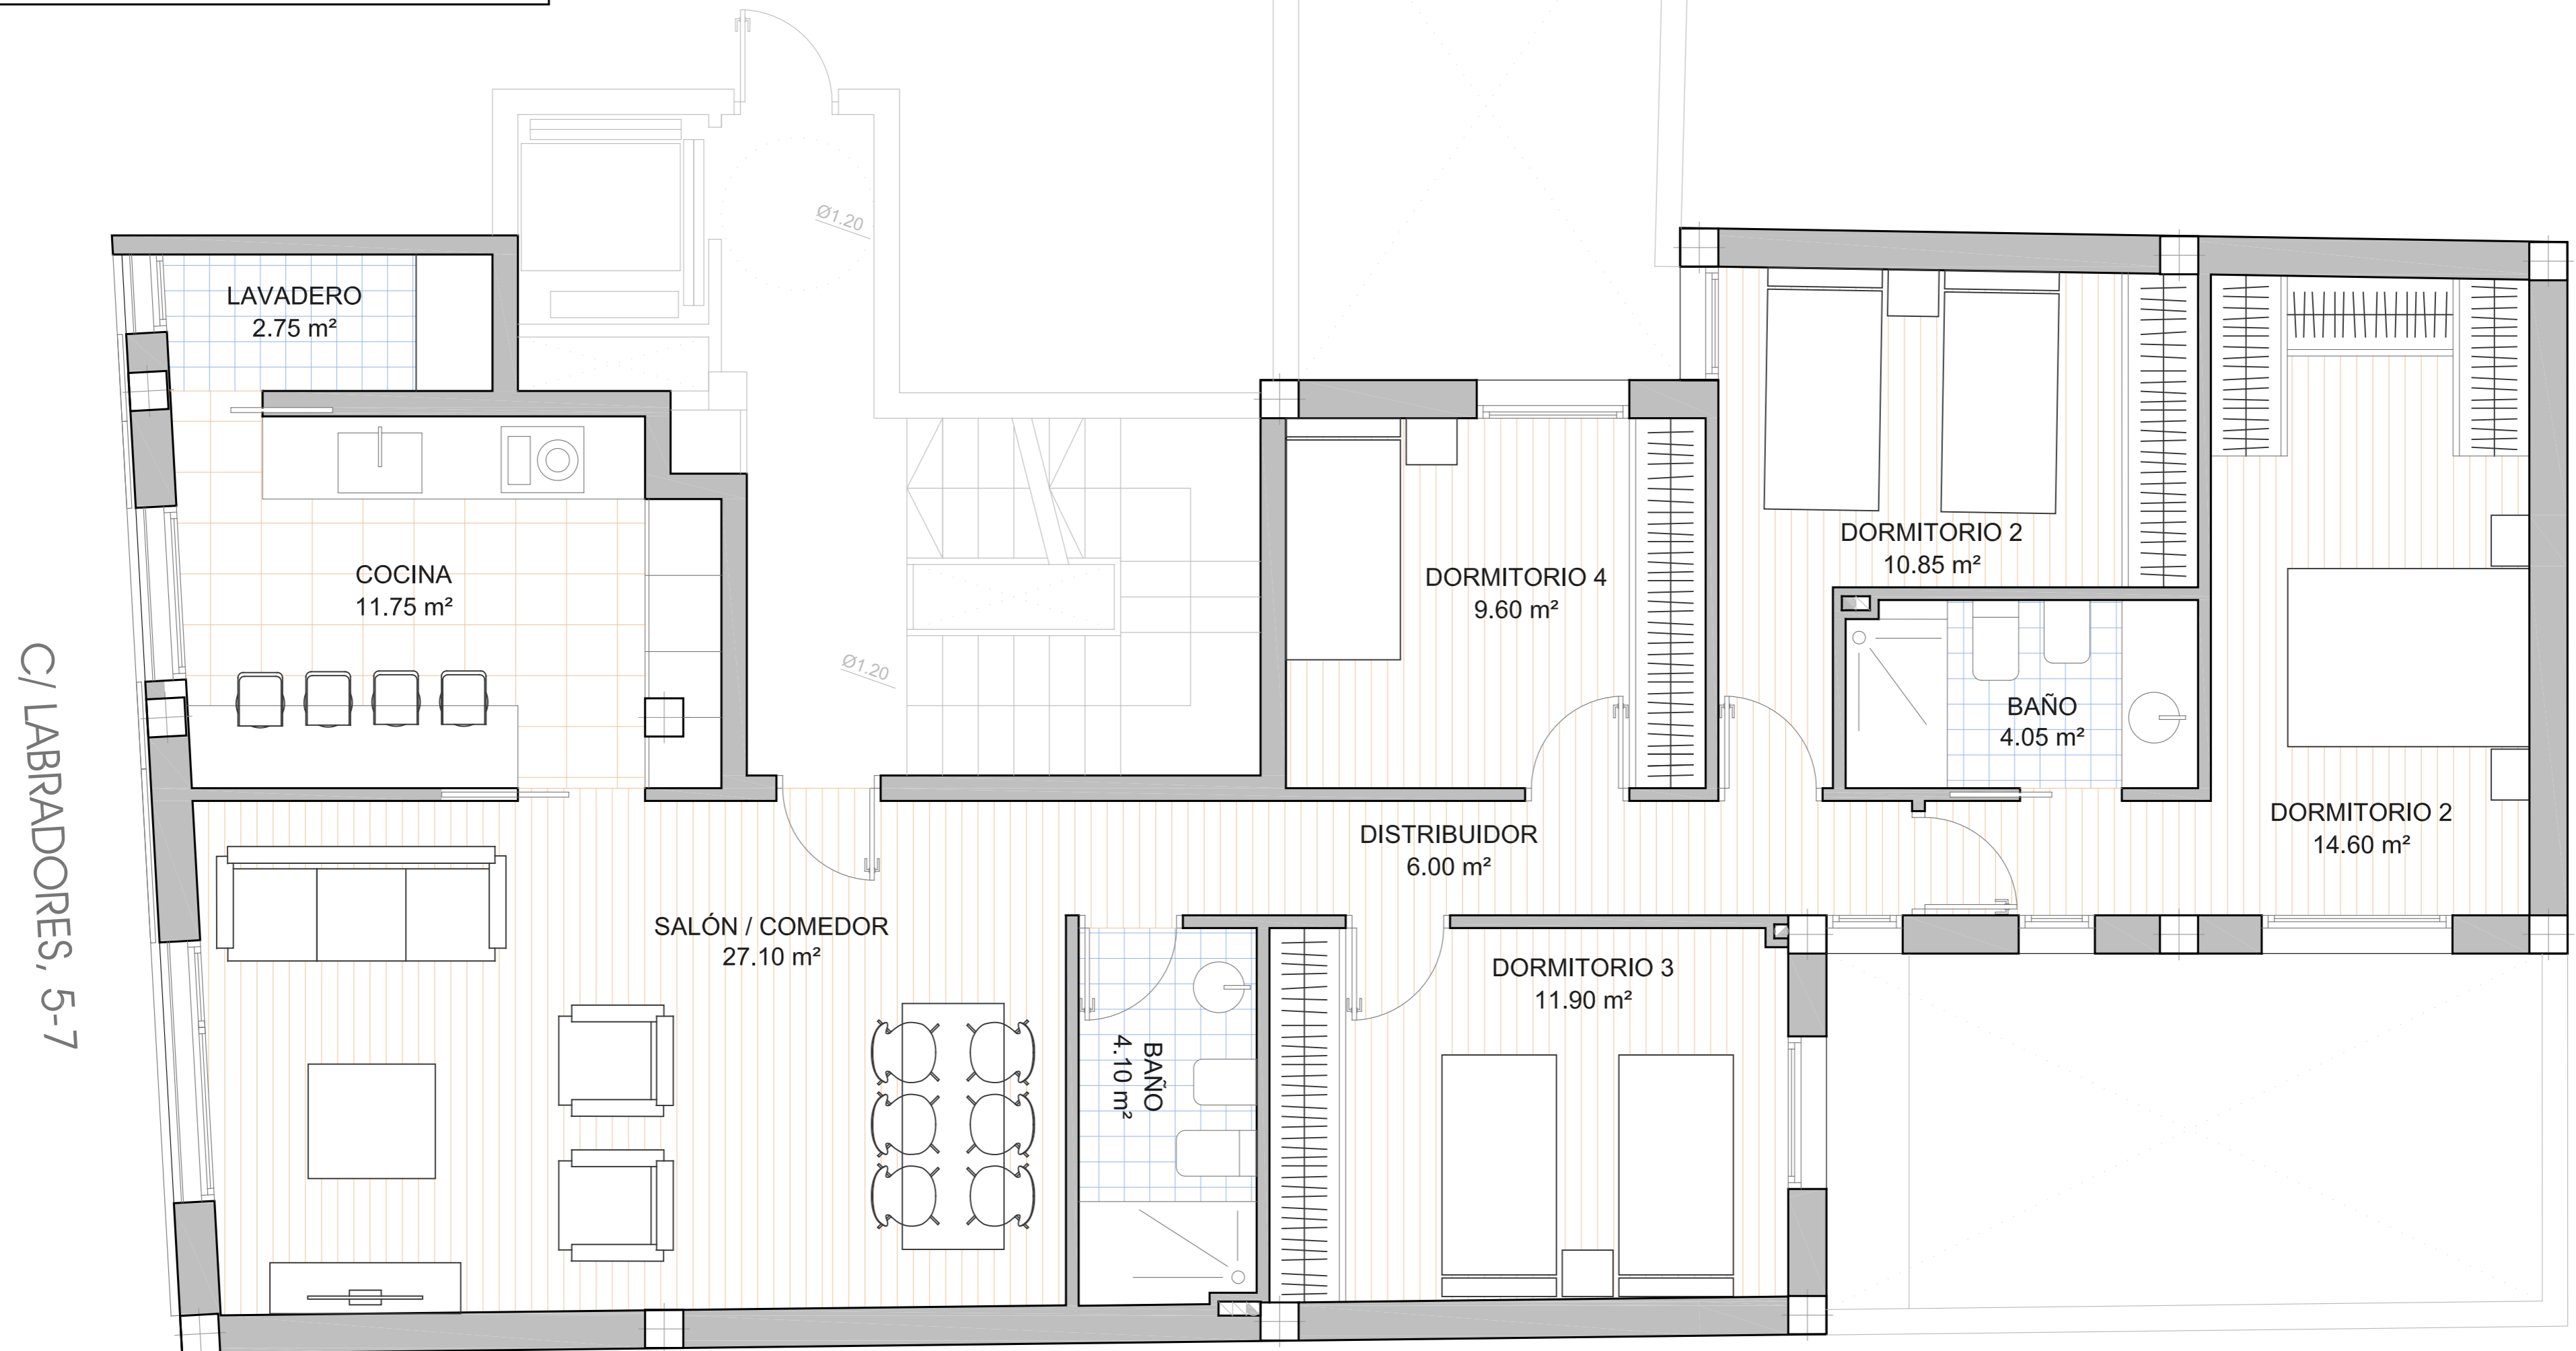

# C/ LABRADORES, 5-7

## SEGUNDO B

DORMITORIOS	4
BAÑOS	2
SUPERFICIE	
123.32 m <sup>2</sup> SUPERFICIE CONSTRUIDA VIVIENDA	
102.70 m <sup>2</sup> SUPERFICIE ÚTIL VIVIENDA	

C/ LABRADORES, 5-7